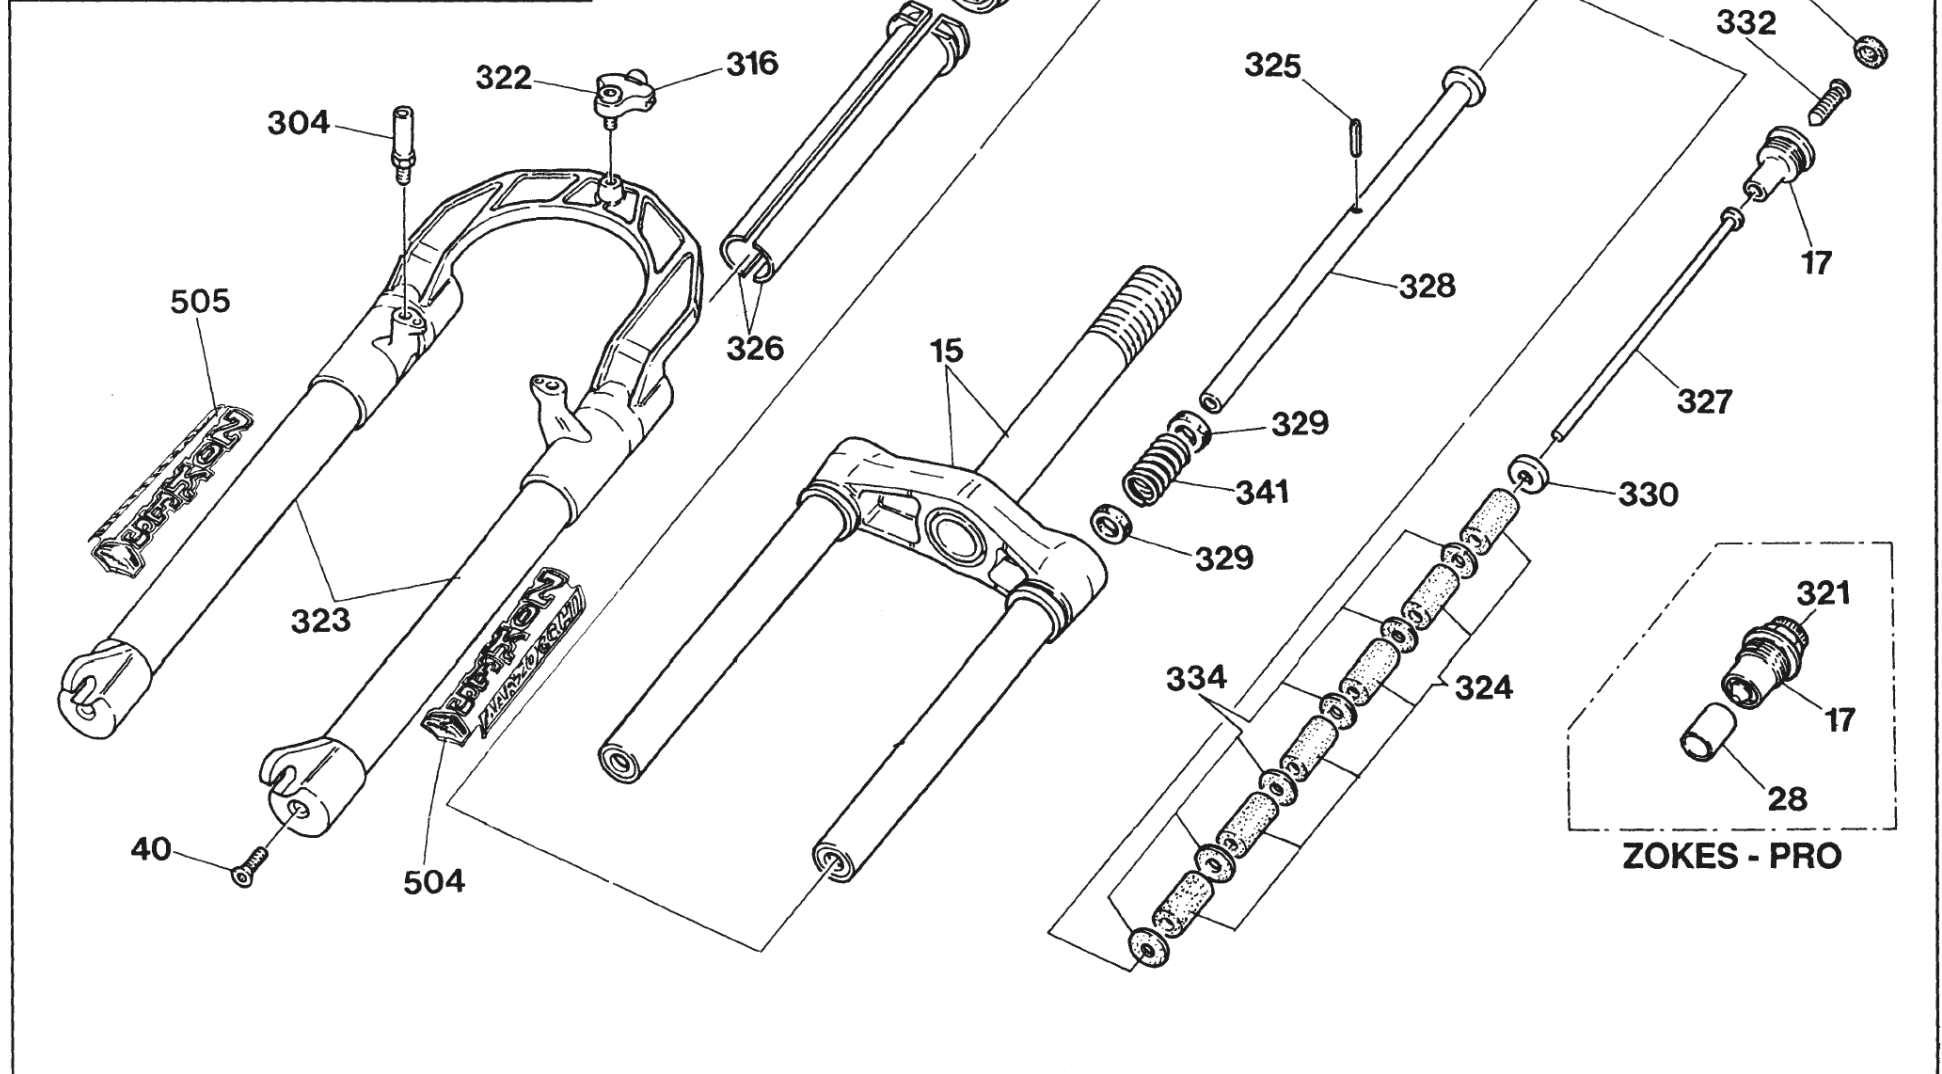

COMPONENTS AND SPARE PARTS - COMPONENTI E RICAMBI - COMPOSANTS ET PIÈCES DÉTACHÉES - BESTAND- UND ERSATZTEILE

Elastomer / Elastomero / Elastomère / Elastomer-Gummis	Art / Item LARM	Art / Item MARZOCCHI
RED / ROSSO / ROUGE / ROT	16.6021	531031
YELLOW / GIALLO / JAUNE / GELB	16.6022	531033
BLUE / BLU / BLEU / BLAU	16.6023	531040

Our Parts Department supplies a kit of elastomers 50+60 SH (850538).
 Il Ns Servizio Ricambi fornisce un kit elastomeri 50+60 SH (850538).

Notre Service "Pièces Détachées" fournit le kit élastomères 50+60 SH (850538).
 Unser Ersatzteilservice liefert ein Elastomer-Gummiset 50+60 SH (850538).