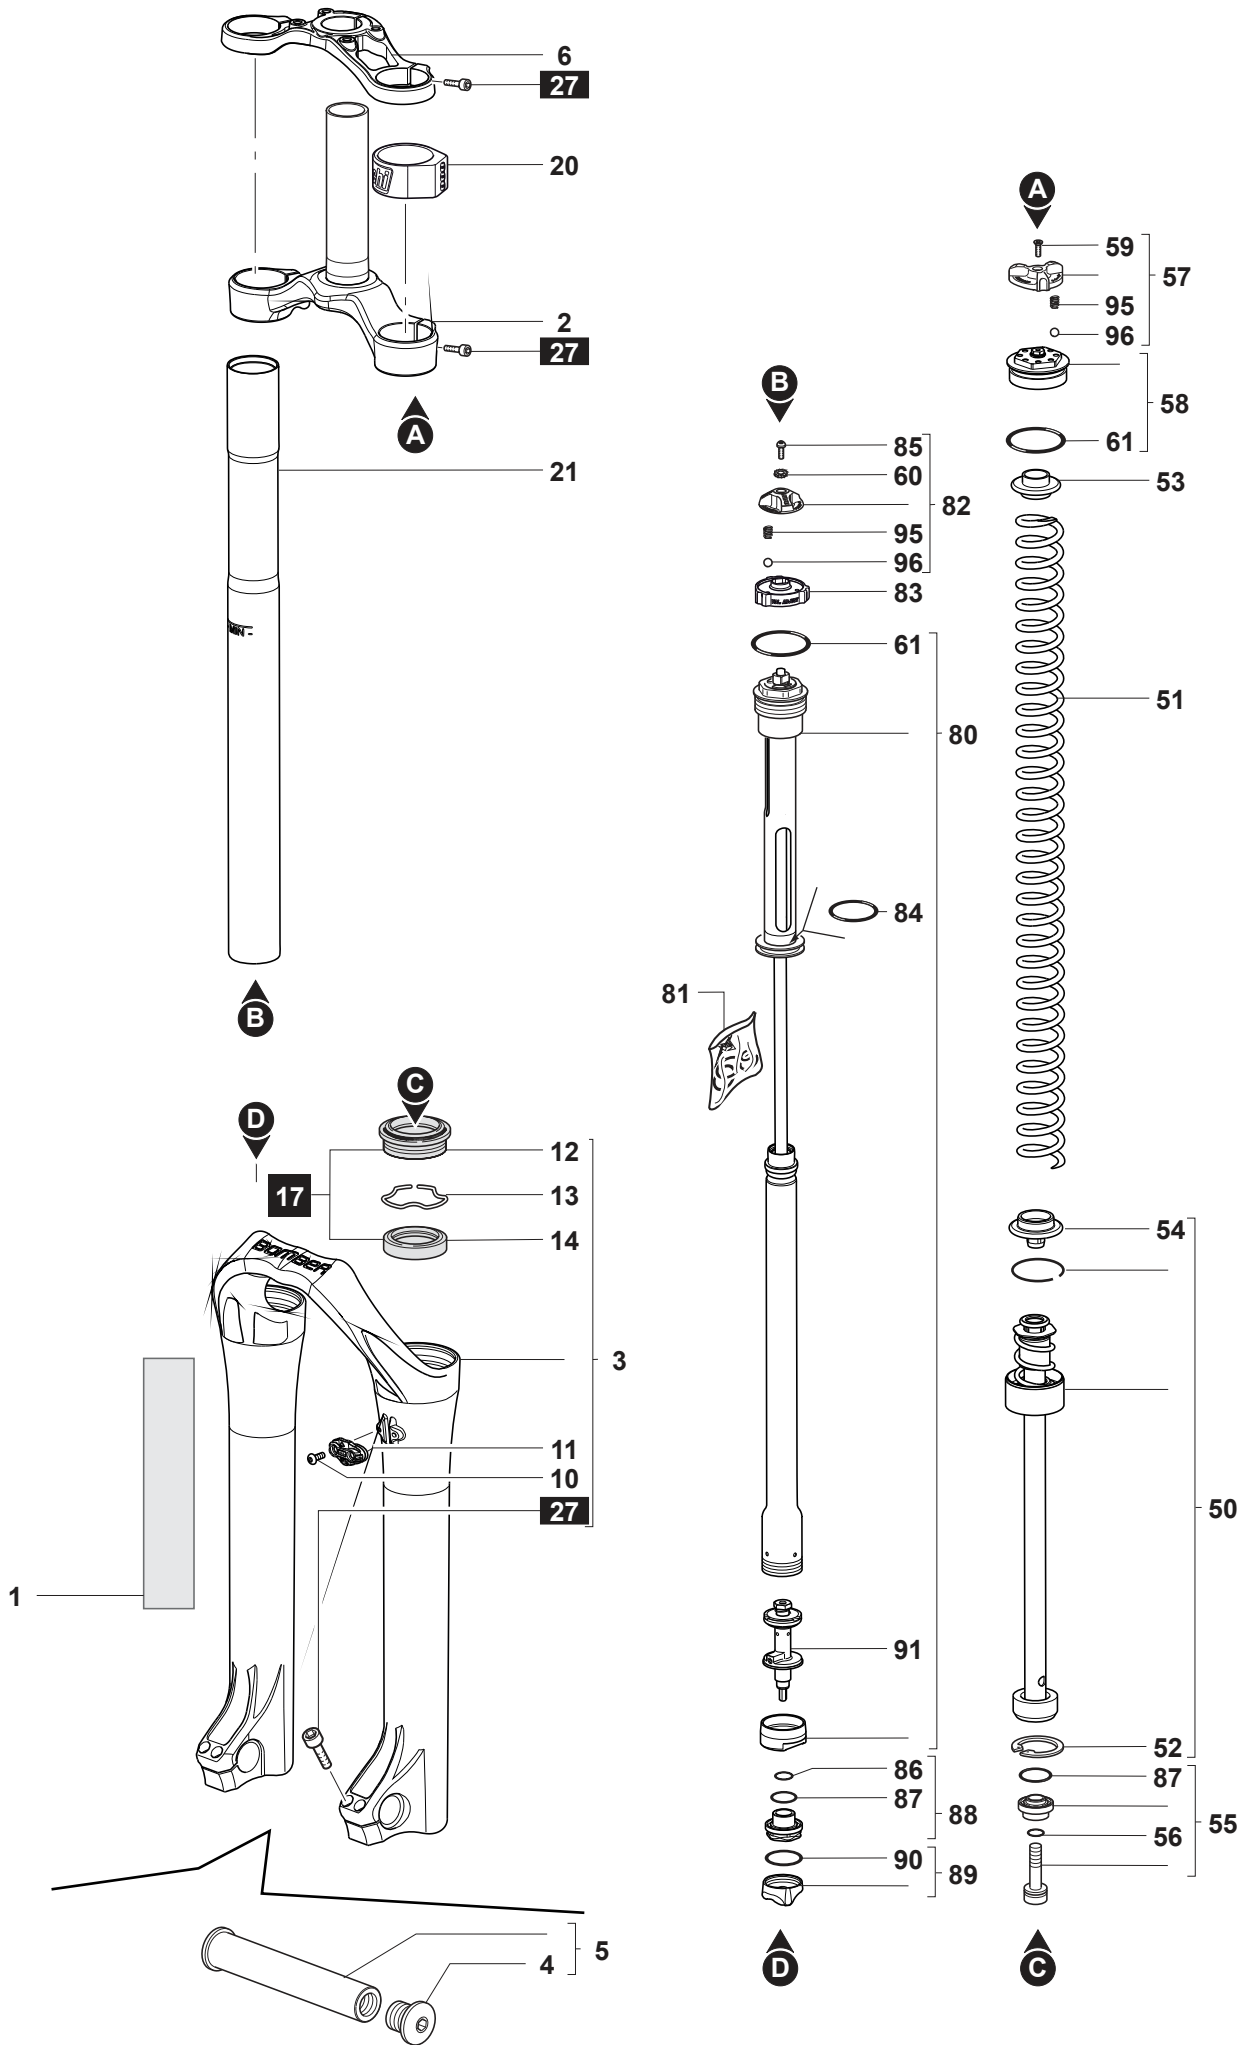

27

R.F1.00

888 RC3 EVO TITANIUM V.2

MY

2013